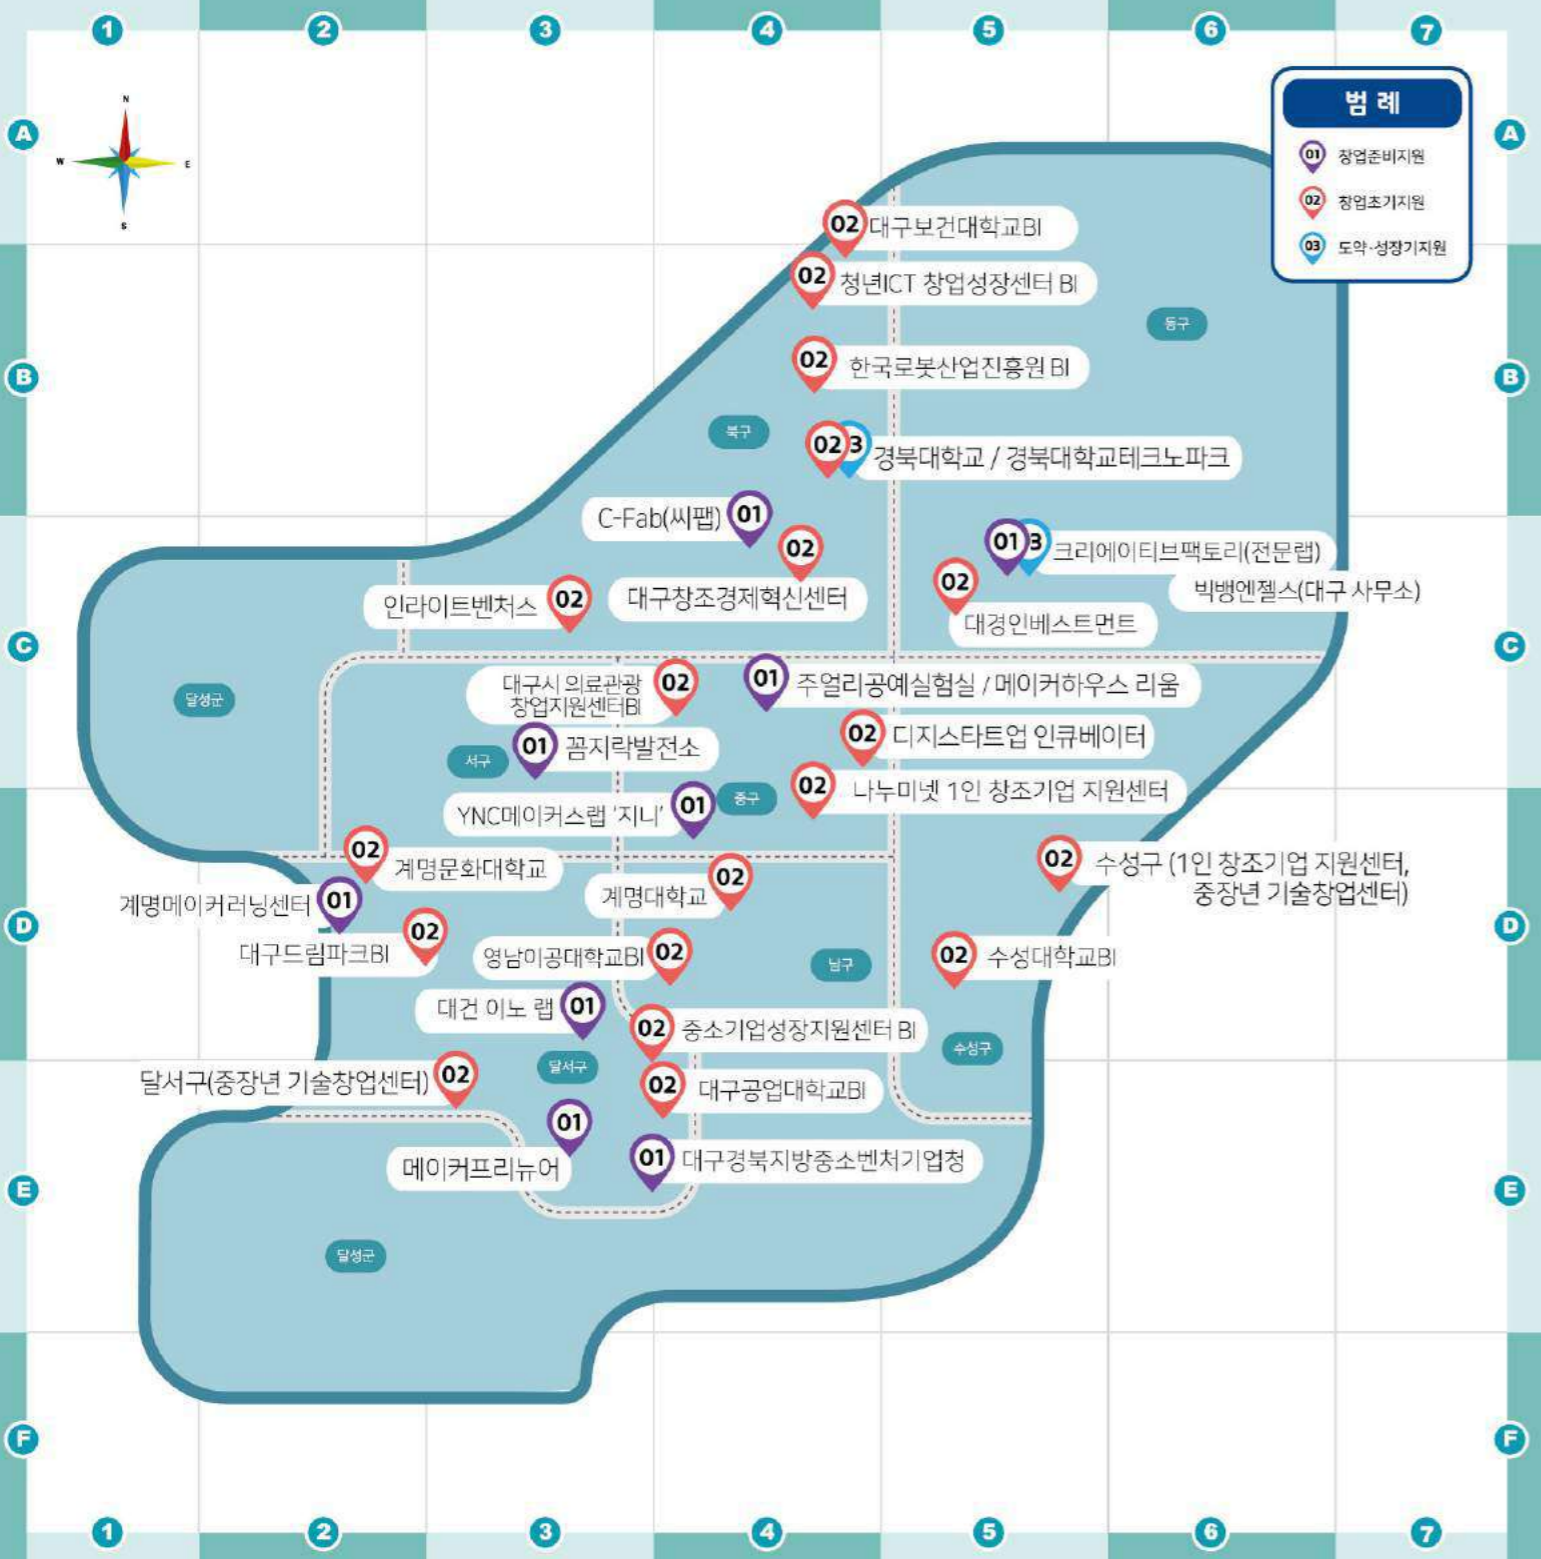

위기를 기회로 만드는
새로운 시작

Start-up Guide Map

스타트업의 성공 길라잡이

대구·경북
창업지도

대구·경북지방중소벤처기업청

위기를 기회로 만드는 새로운 시작

Start-up Guide Map

CONTENTS_

Part.1 대구·경북창업지도

· 대구창업지도

2

· 경북창업지도

4

Part.2 창업지원정책 안내

· 창업준비

6

· 창업초기

7

· 도약성장기

10

대구 Daegu

- 셀프스튜디오 P / 셀프스튜디오 M**
- E-4 대구경북지방중소벤처기업청 / 대구 달서구 성서 4차 참던로 122-11

- 메이커 스페이스**
- C-5 크리에이티브팩토리(전문랩) / 대구 동구 동대구로 471
 - D-2 계명 메이커러닝센터 / 대구 달서구 달구벌대로 1095
 - C-4 C-Fab(씨랩) / 대구 북구 호암로 51
 - D-3 대건 이노 랩 / 대구 달서구 월곡로 94길 46
 - C-4 주얼리공예실험실 / 대구 중구 경상감영길 176
 - D-4 YNC메이커스랩 '지니' / 대구 중구 명덕로 185
 - C-4 메이커하우스 리움 / 대구 중구 경상감영길 10
 - C-3 꿈지락발전소 / 대구 서구 국제보상로 34길 48-1
 - E-3 메이커 프리뉴어 / 대구 달서구 조암로 39 51 타워 3층 303호